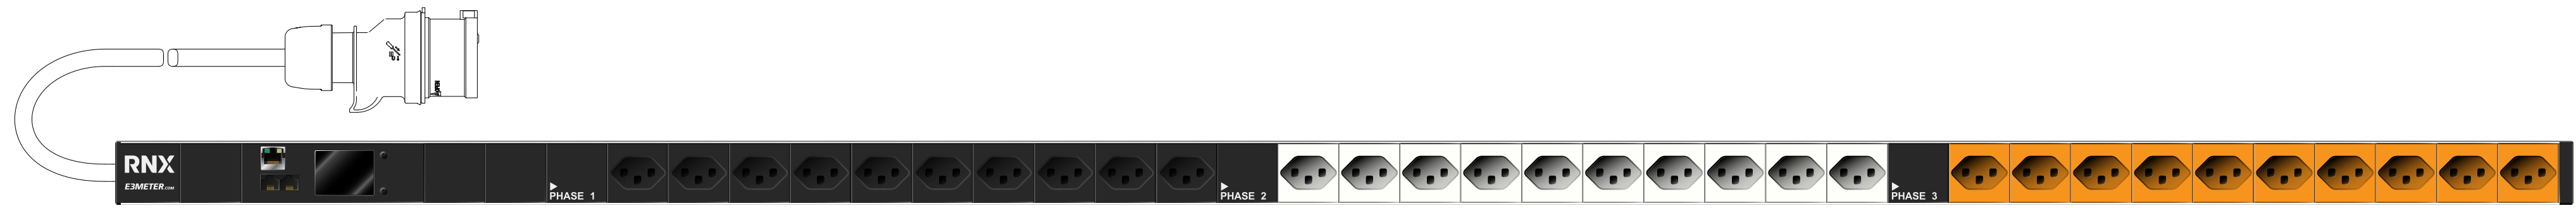

Disclaimer: Dimensions and illustrative drawings are accurate to the company's knowledge at the time of printing, however specifications are subject to change without notice.

Drawing: 100-1076
Revision: 2
Scale: 0.3

27.02.2023
Page 1 of 1

E3METER Smart PDU 3x16A 30T23 black-white-orange RN1227