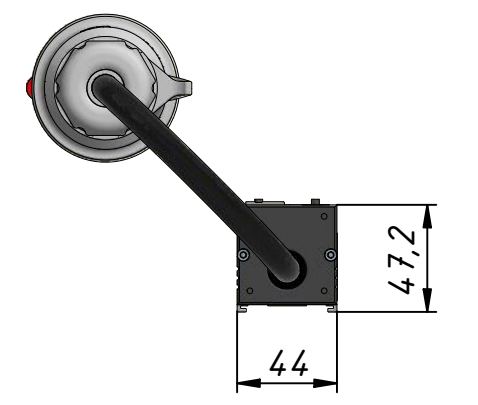

Disclaimer: Dimensions and illustrative drawings are accurate to the company's knowledge at the time of printing, however specifications are subject to change without notice.