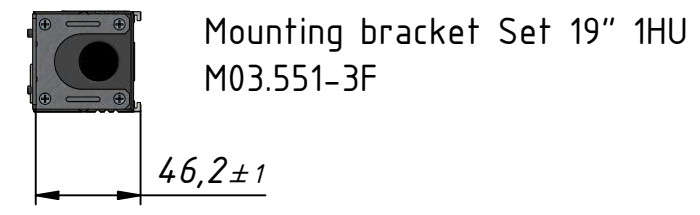

37

H05VV-F 5G2.5mm², black

Plug CEE 16/5 6h

Front side

Product Label

3000±100

1712,4±1