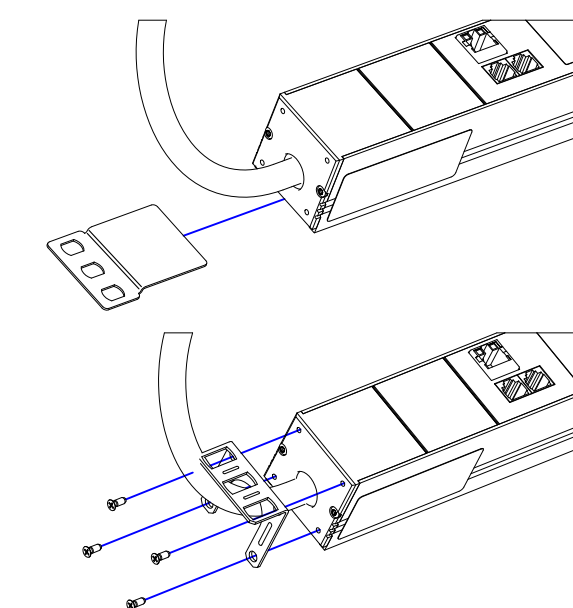

1739,6±1

1757,6±1

37

H05VV-F 5G2.5mm², black

Plug CEE 16/5 6h

Front side

Product Label

3000±100

1712,4±1

Disclaimer: Dimensions and illustrative drawings are accurate to the company's knowledge at the time of printing, however specifications are subject to change without notice.

Drawing: 100-1076
Revision: 2
Scale: 0.3

27.02.2023
Page 1 of 1

E3METER Smart PDU 3x16A 30T23 black-white-orange RN1227