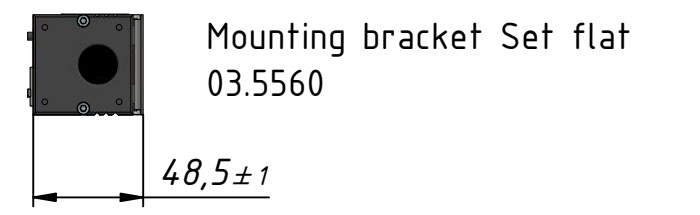

1739,6±1

1757,6±1

37

H05VV-F 5G2.5mm², black

Plug CEE 16/5 6h

Front side

Product Label

3000±100

1712,4±1

Disclaimer: Dimensions and illustrative drawings are accurate to the company's knowledge at the time of printing, however specifications are subject to change without notice.

Drawing: 100-1076
Revision: 2
Scale: 0.3

27.02.2023
Page 1 of 1

E3METER Smart PDU 3x16A 30T23 black-white-orange RN1227