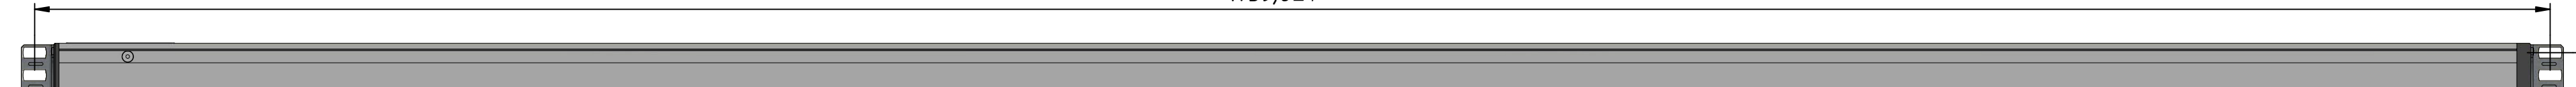

1739,6±1

1757,6±1

37

H05VV-F 5G2.5mm², black

Plug CEE 16/5 6h

Front side

Product Label

3000±100

1712,4±1